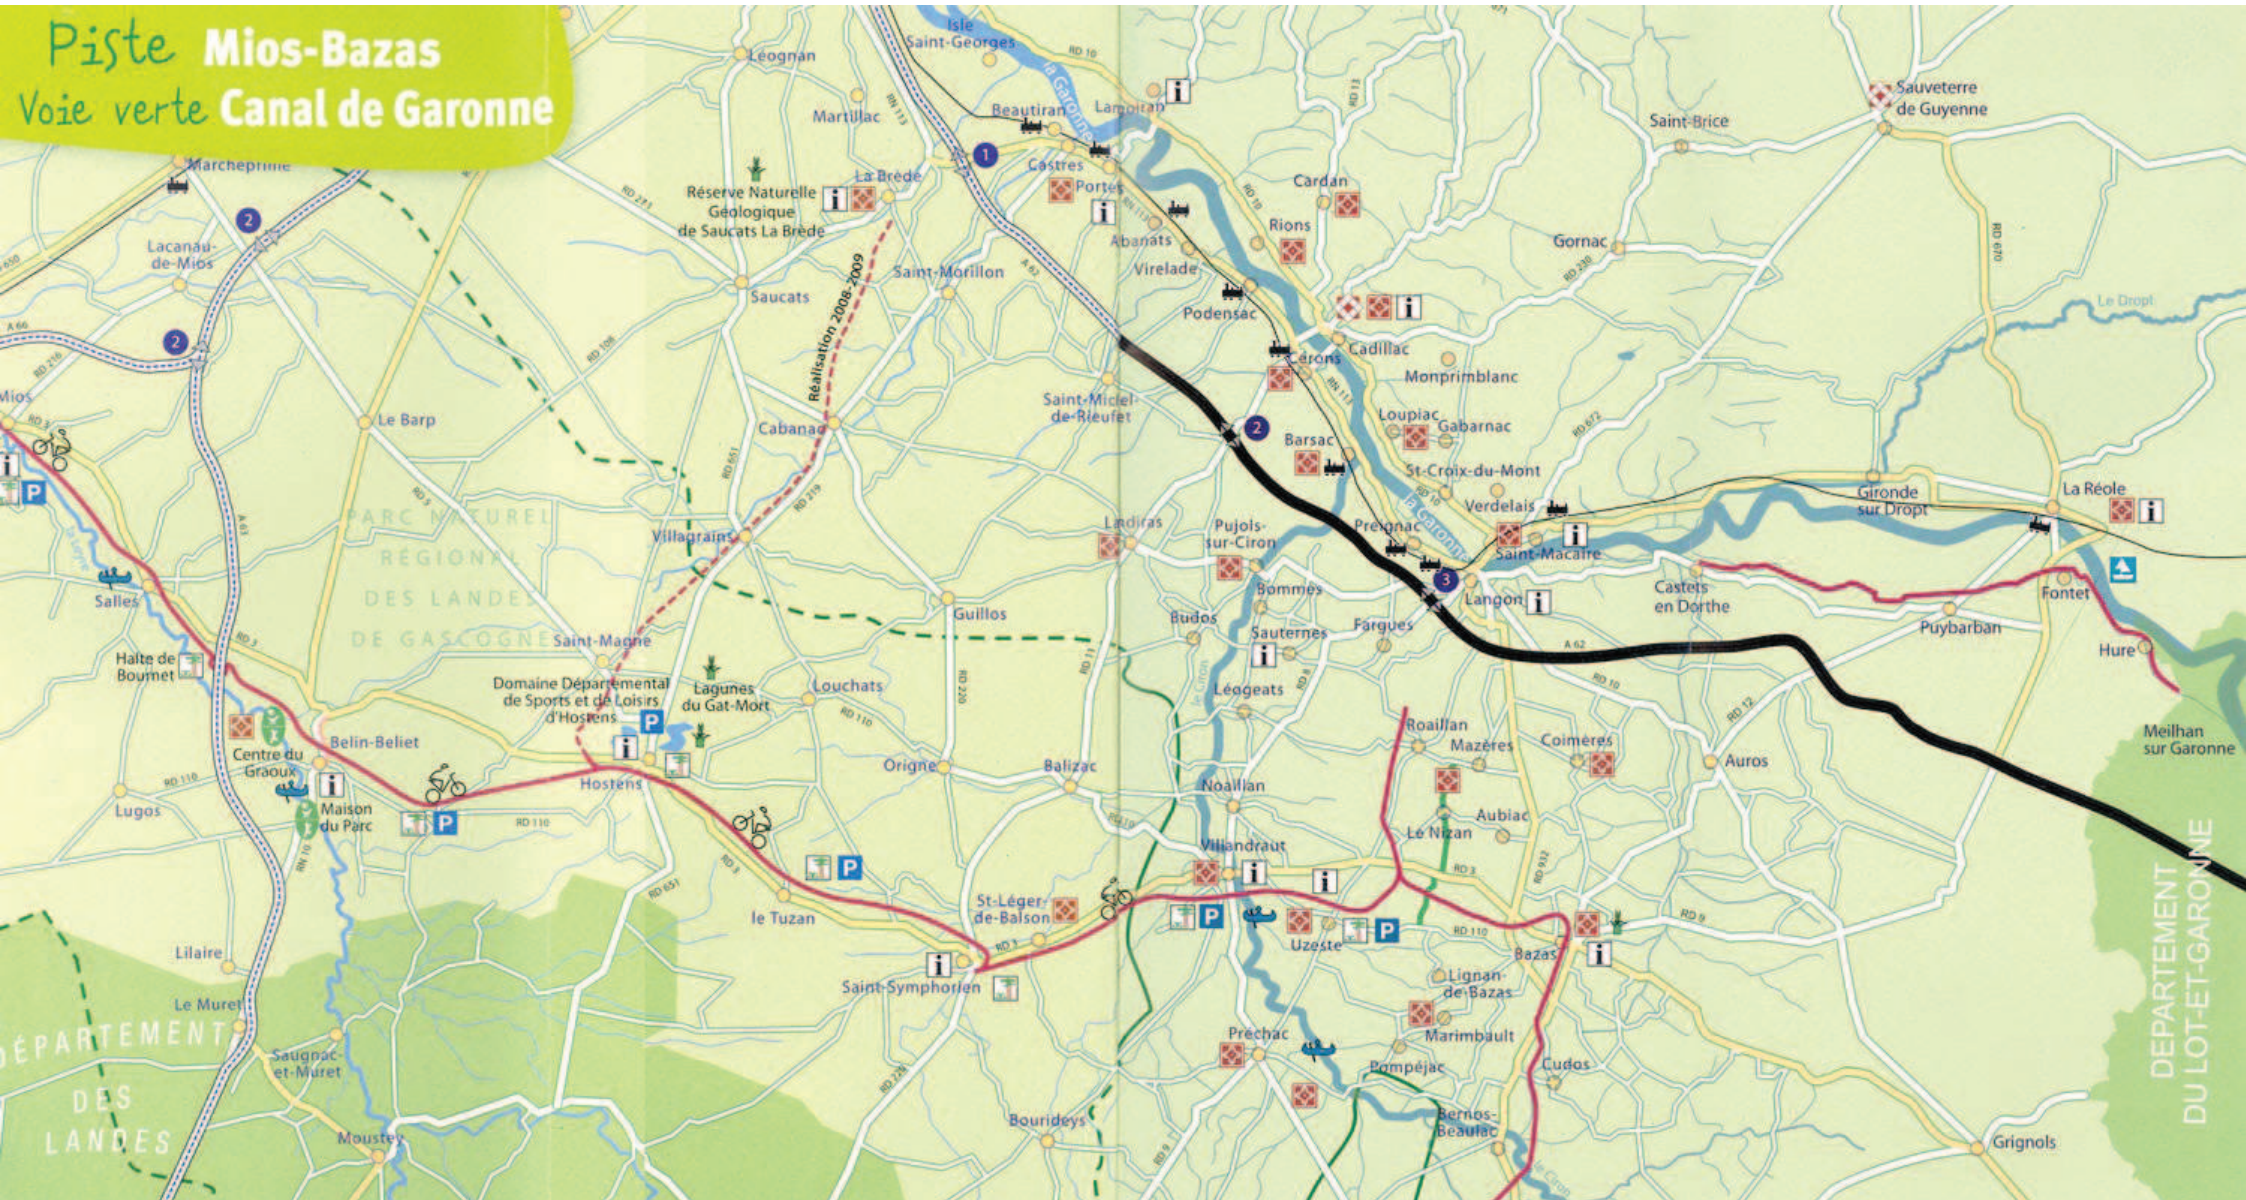

Piste Mios-Bazas

Voie verte Canal de Garonne

DEPARTEMENT DU LOT-ET-GARONNE